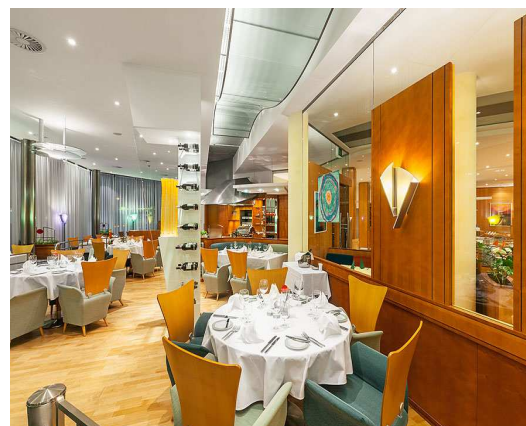

Quality Hotel Brno Exhibition Centre

4* Superior

Nabídka ubytování

“NA ŠPIČKÁCH“

Mezinárodní amatérské
baletní soutěže – BRNO 2020

Dvoulůžkový pokoj 750 Kč/os./noc

Třilůžkový pokoj 650 Kč/os./noc
(manželská postel + přistýlka)

Cena zahrnuje:

bohatou snídani formou bufetu,
klimatizaci, WIFI a Smart IPTV,
vstup do střešní Minigym, DPH 15%.

Městský poplatek 21,-Kč/osobu/noc
není zahrnut v ceně.

Hotel se nachází v bezprostřední blízkosti
brněnského výstaviště, vedle pavilonu E

Heslo: NA ŠPIČKÁCH20

(prosím uveďte ve své rezervaci)

Kontaktujte:

E-mail: reservations.qbex@q-hotels.cz

Tel: 543 122 018-019

Fax: 543 246 990

Quality Hotel Brno Exhibition Centre, Křížkovského 20, 603 00 Brno

BRNO EXHIBITION
CENTRE