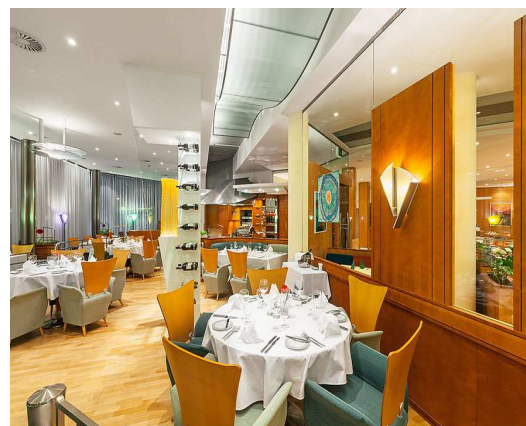

Quality Hotel Brno Exhibition Centre

4* Superior

Nabídka ubytování

“NA ŠPIČKÁCH“

Mezinárodní baletní soutěž
BRNO 2025

Jednolůžkový pokoj 1 800 Kč/pokoj/noc

Dvoulůžkový pokoj 2 150 Kč/pokoj/noc

Třilůžkový pokoj 2 850 Kč/pokoj/noc

Cena zahrnuje:

bohatou snídaní formou bufetu,
klimatizaci, WIFI a Smart IPTV,
vstup do střešní Minigym, DPH 12%

Městský poplatek není zahrnut v ceně.

Hotel se nachází v bezprostřední blízkosti
brněnského výstaviště, vedle pavilonu E

Heslo: NASPICKACH25

(prosím uveďte ve své rezervaci)

Kontaktujte:

E-mail: reservations.qbex@q-hotels.cz

Tel: 543 122 018-019

Fax: 543 246 990

Quality Hotel Brno Exhibition Centre, Křížkovského 20, 603 00 Brno

BRNO EXHIBITION
CENTRE