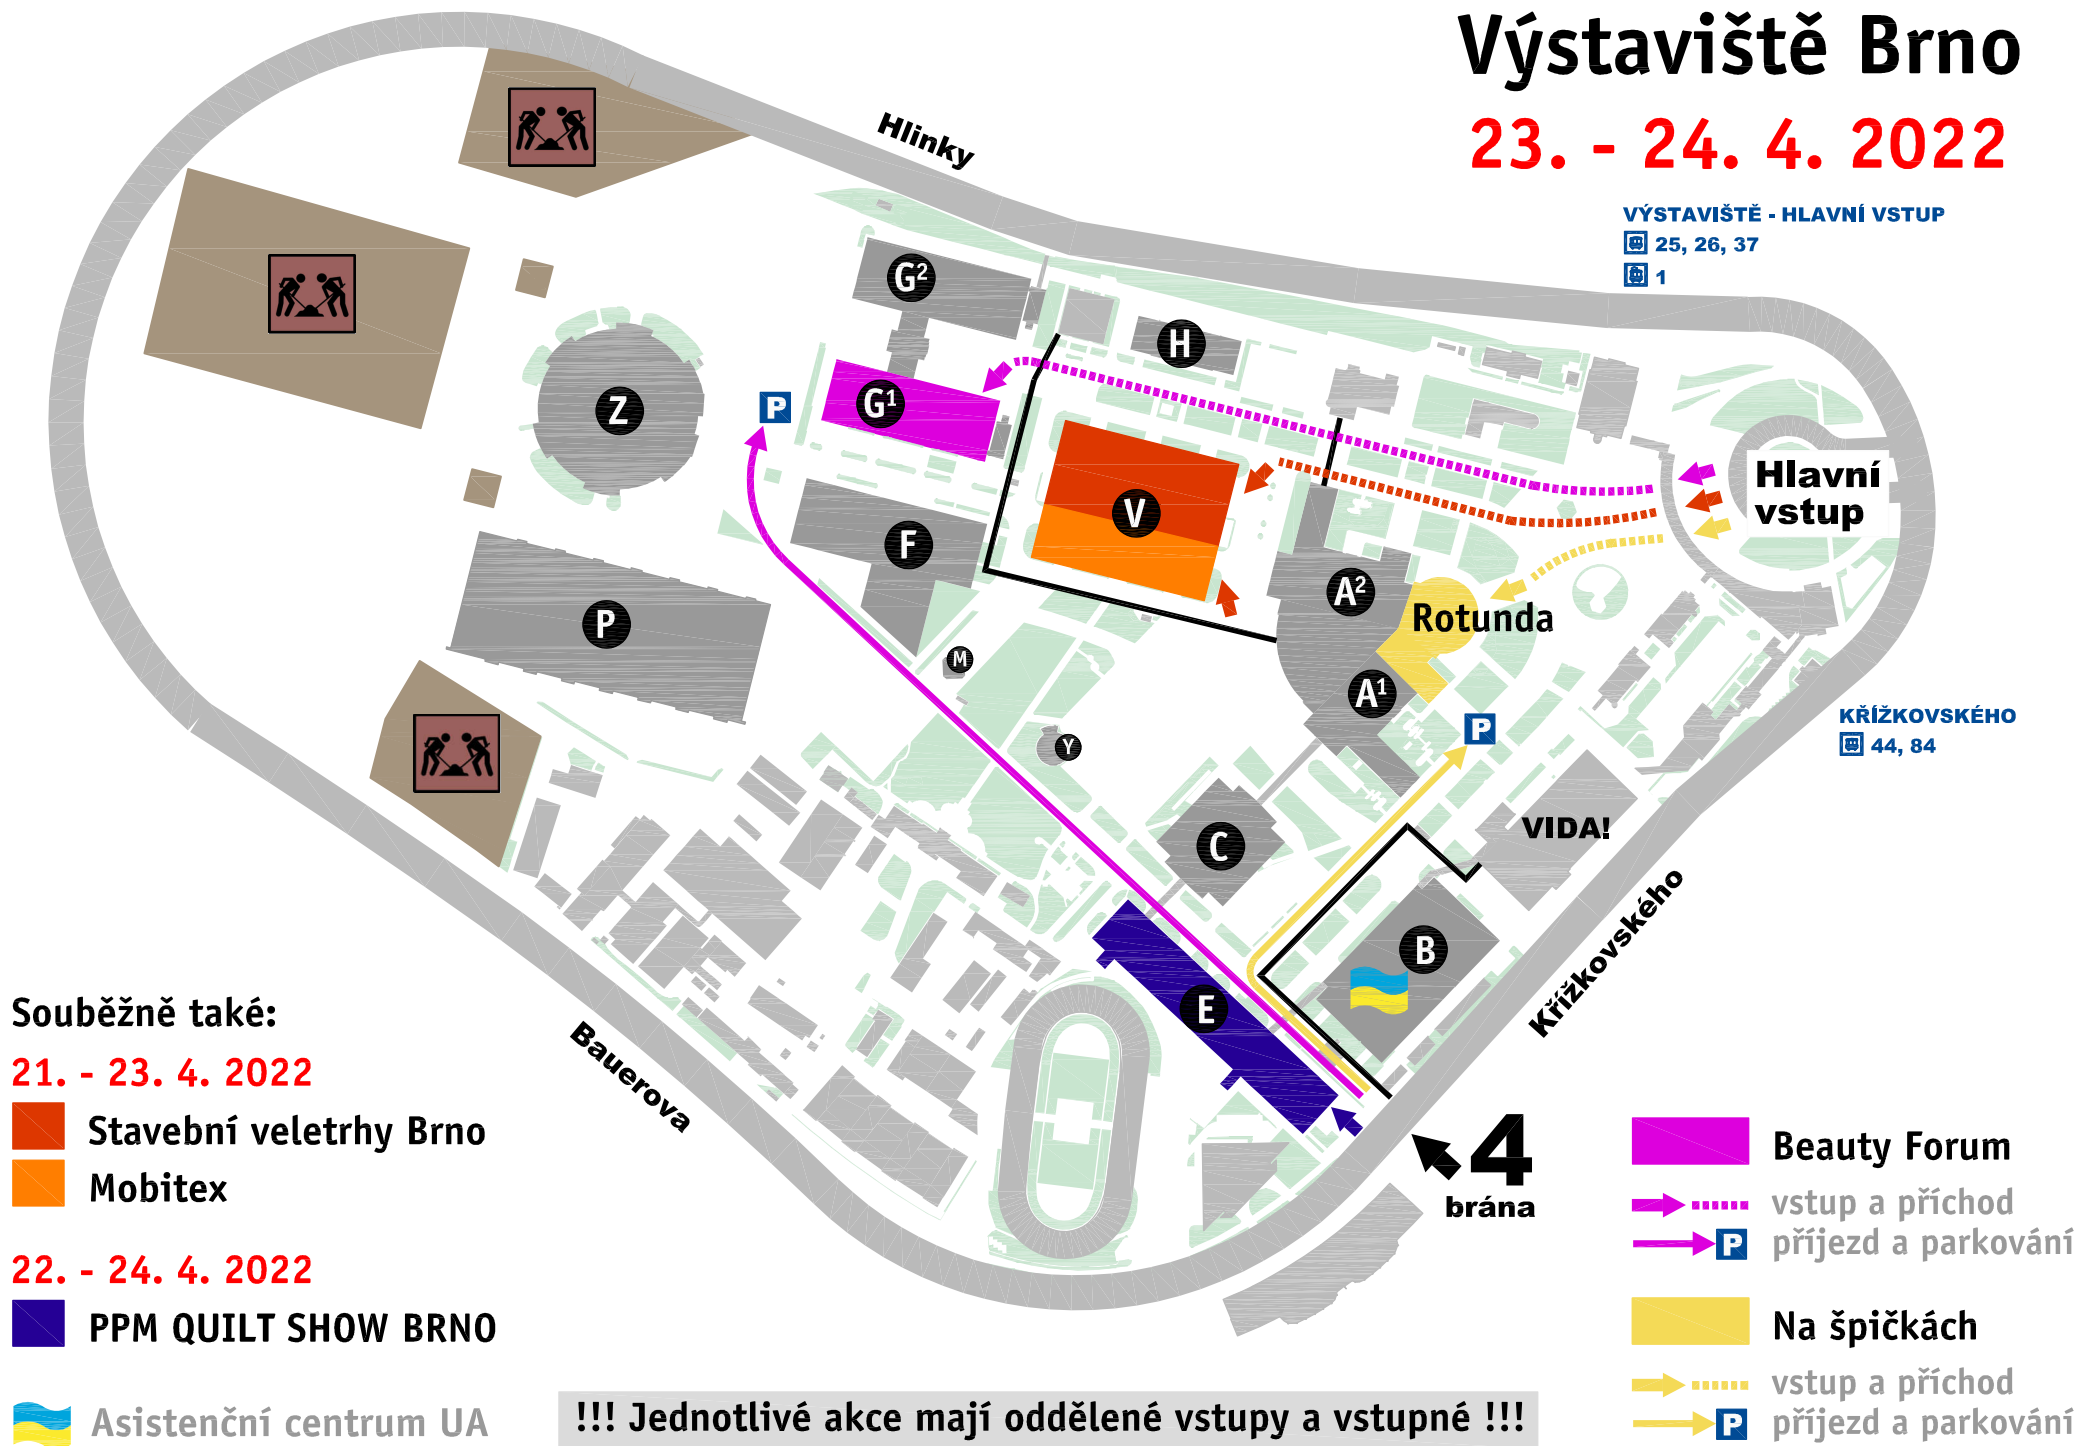

# Výstaviště Brno

23. - 24. 4. 2022

VÝSTAVIŠTĚ - HLAVNÍ VSTUP

25, 26, 37

1

Souběžně také:

21. - 23. 4. 2022

Stavební veletrhy Brno

Mobitex

22. - 24. 4. 2022

PPM QUILT SHOW BRNO

Asistenční centrum UA

!!! Jednotlivé akce mají oddělené vstupy a vstupné !!!